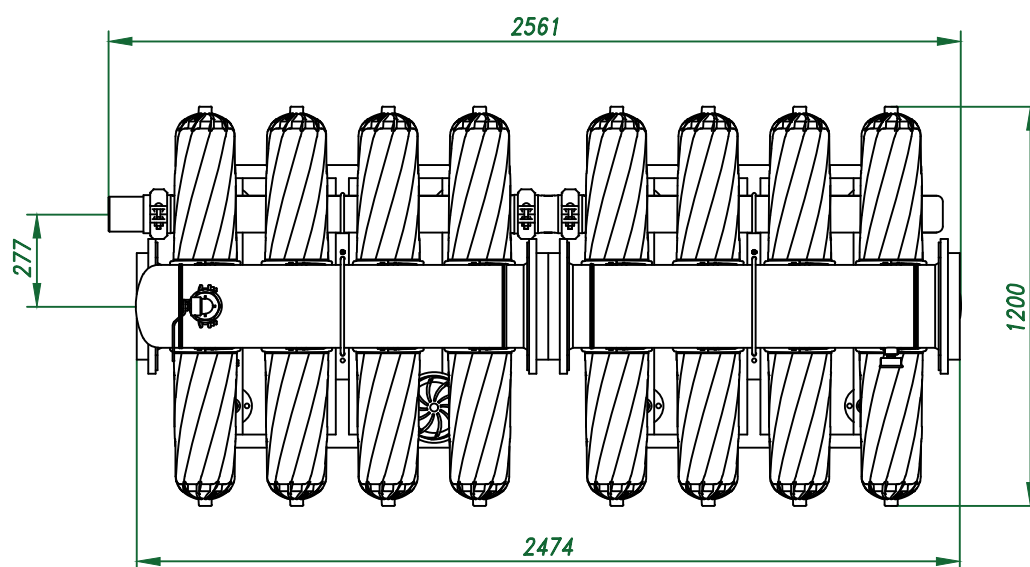

*Вид спереди*

*Вид слева*

*Вид сверху*

*Отвод очищ. воды 10"*

*Изометрия*

				Автоматич. дисковый фильтр Azud Helix 4DCL8HF/10FX			
Изм.	Лист	№ документа	Подп.	Дата		Лит.	Лист
					Виды, изометрия		Листов
							000 "Гидра Фильтр"