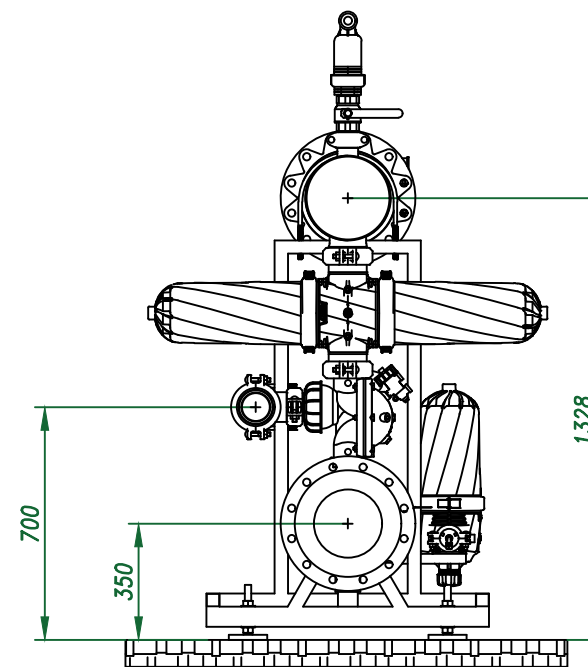

*Вид спереди*

*Вид слева*

*Вид сверху*

*Отвод очищ. воды 10"*

*Изометрия*

				Автоматич. дисковый фильтр Azud Helix 4DCL8HF/10FX			
Изм.	Лист	№ документа	Подп.	Дата		Лит.	Лист
					Виды, изометрия		Листов
							000 "Гидра Фильтр"